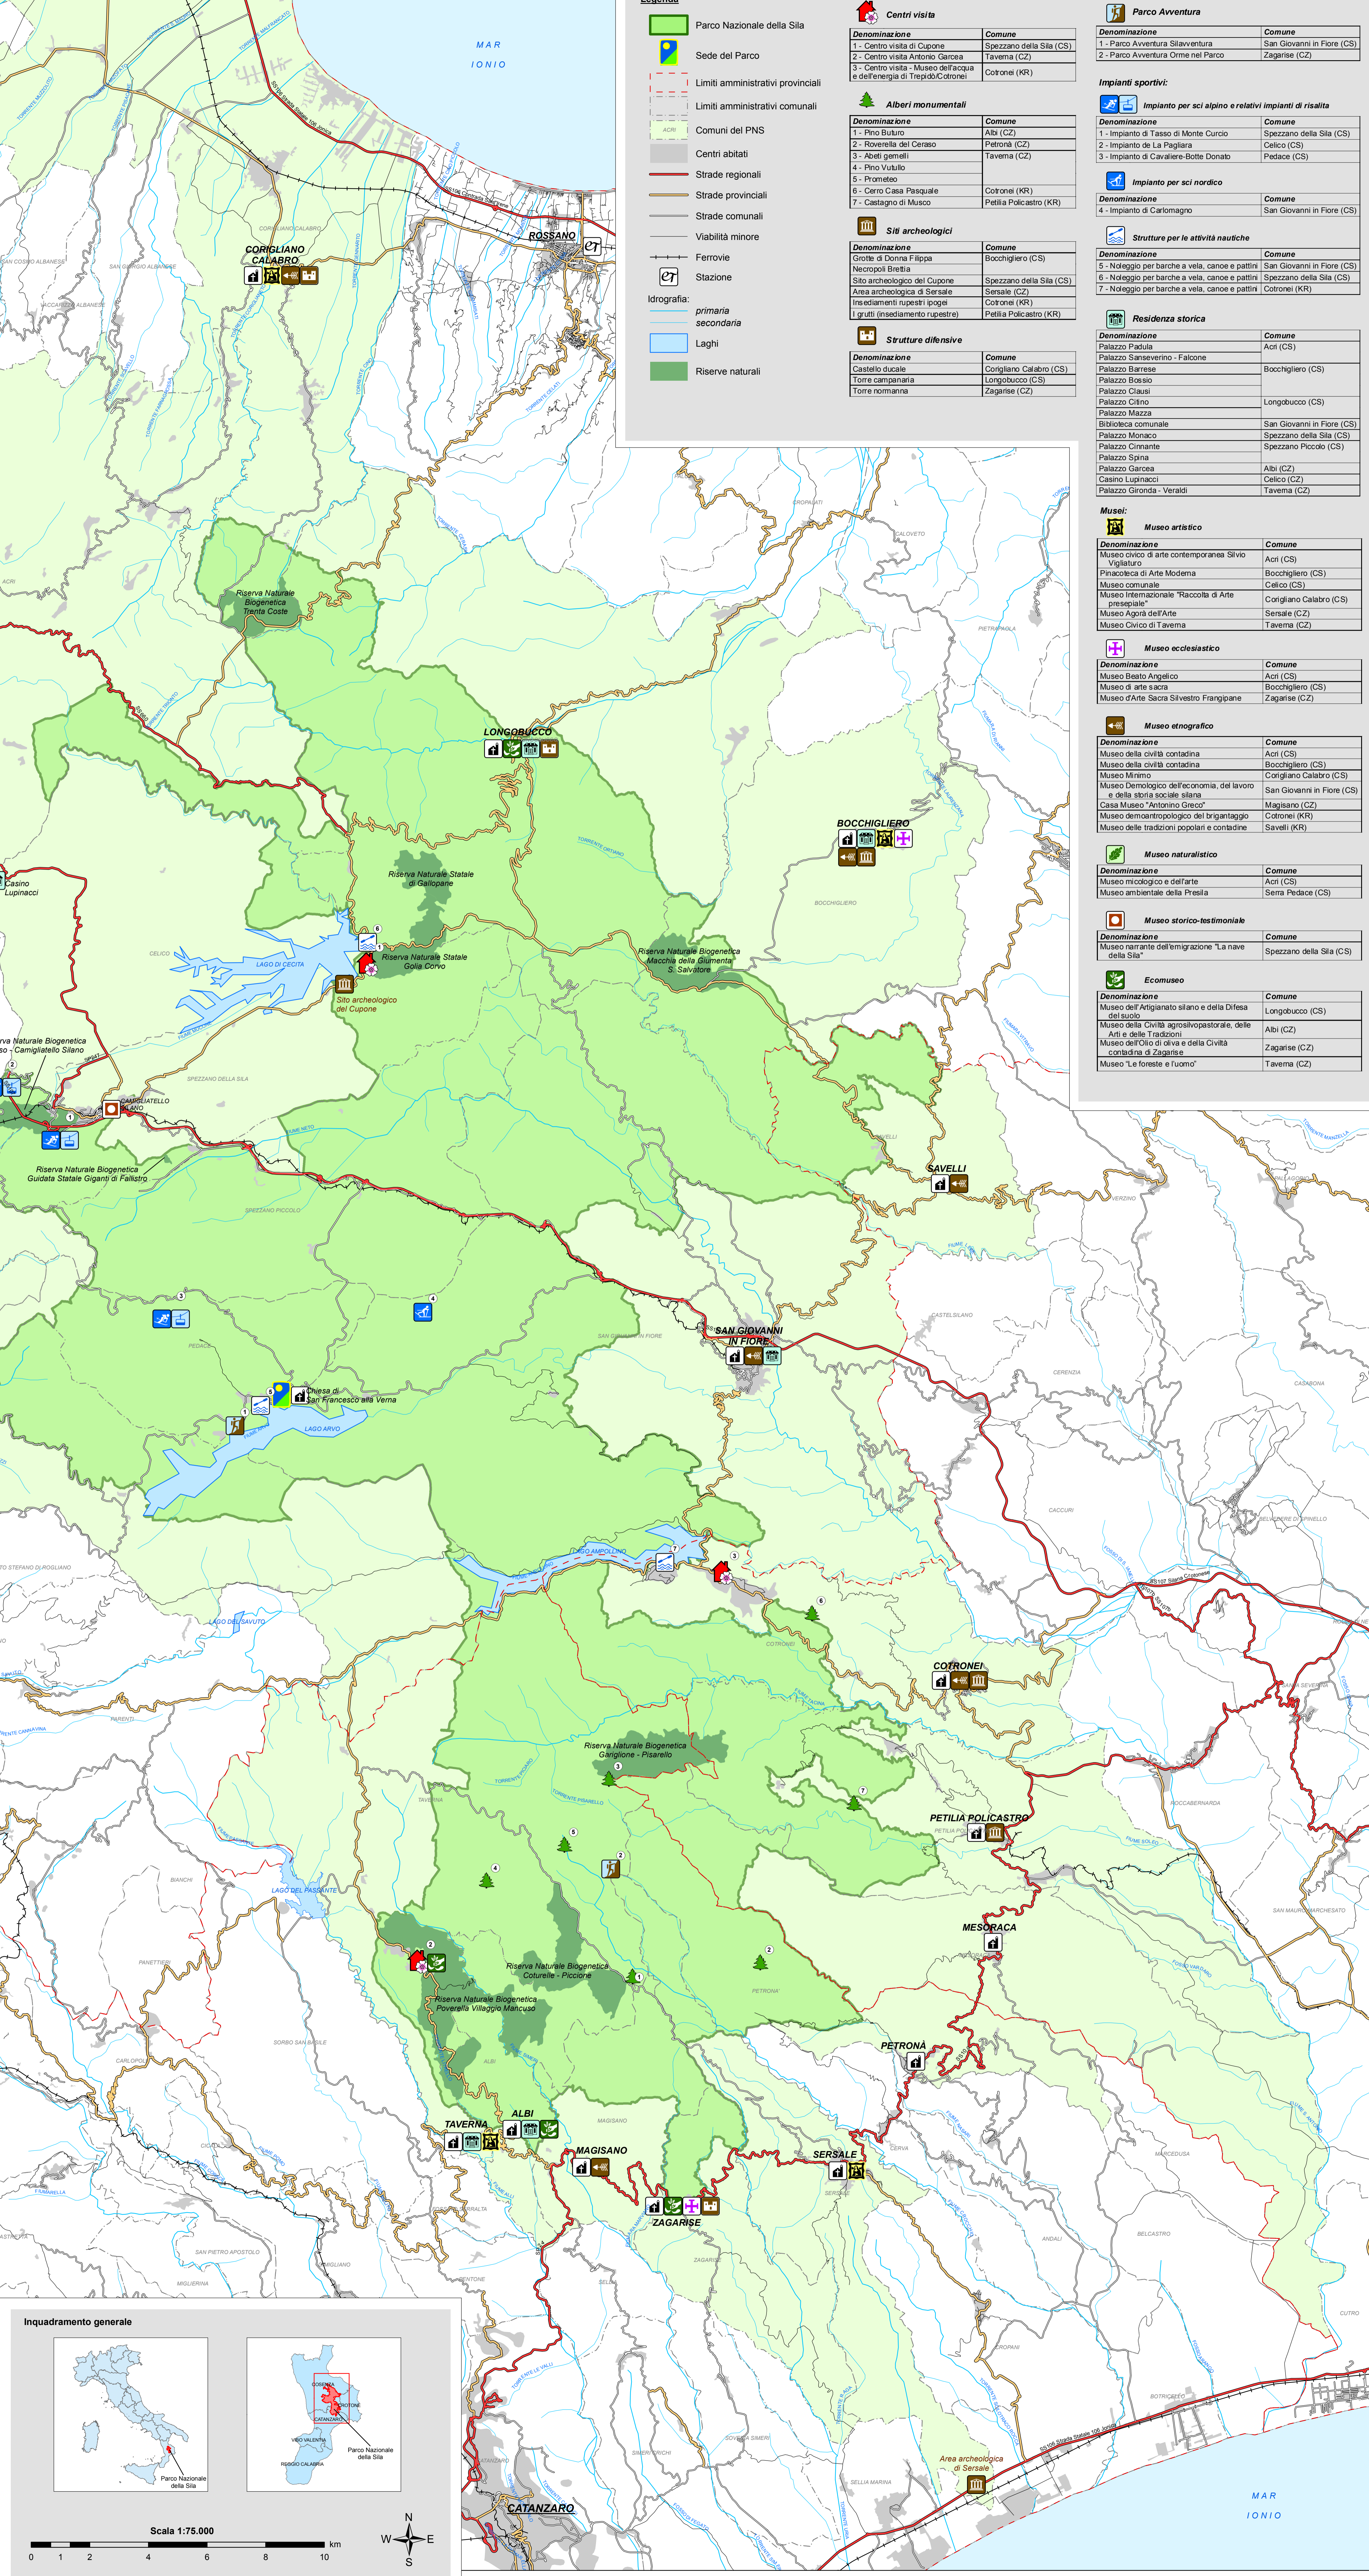

**Provincia di Catanzaro (CZ)**

Comune	Denominazione
Aita	<ul style="list-style-type: none"> <li>Chiesa del SS. Filippo e Giacomo</li> <li>Chiesa matrice del SS. Pietro e Paolo</li> <li>Santa Maria della Misericordia (ruferi)</li> </ul>
Magisano	Chiesa dell'Immacolata
Petronà	Santuario della Madonna della Luce
Sersale	Chiesa matrice del SS. Pietro e Paolo
Taverna	Chiesa matrice della Madonna del Carmine
	Chiesa di San Domenico
	Chiesa di San Martino
	Chiesa di San Nicola
	Chiesa di Santa Barbara
	Chiesa di Santa Caterina
	Chiesa di Santa Maria Maggiore
Zagarise	Chiesa matrice di Santa Maria Assunta

**ENTE PARCO NAZIONALE DELLA SILA**

**PIANO PLURIENNALE ECONOMICO E SOCIALE DEL PARCO NAZIONALE DELLA SILA**

Allegato: <b>2</b>		<b>CARTA DELL'OFFERTA DEL PARCO NAZIONALE DELLA SILA</b>	
Scala: <b>1 : 75 000</b>	Data: <b>LUGLIO 2014</b>		
Codice comma: 11_100_P		Codice elaborato: CT1_11_100_P	
Revisione	Versione	Redatto	Verificato
1	1		
2	1		
3	1		
4	1		
Dott.ssa Raffaella Sanna		Ing. Alessandro Bardi	
		Ing. Alessandro Bardi	
		Luglio 2014	

Responsabile del Piano: Ing. Alessandro Bardi

**Legenda**

- Parco Nazionale della Sila
- Sede del Parco
- Limiti amministrativi provinciali
- Limiti amministrativi comunali
- Comuni del PNS
- Centri abitati
- Strade regionali
- Strade provinciali
- Strade comunali
- Viabilità minore
- Ferrovie
- Stazione
- Idrografia:
  - primaria
  - secondaria
- Laghi
- Riserve naturali