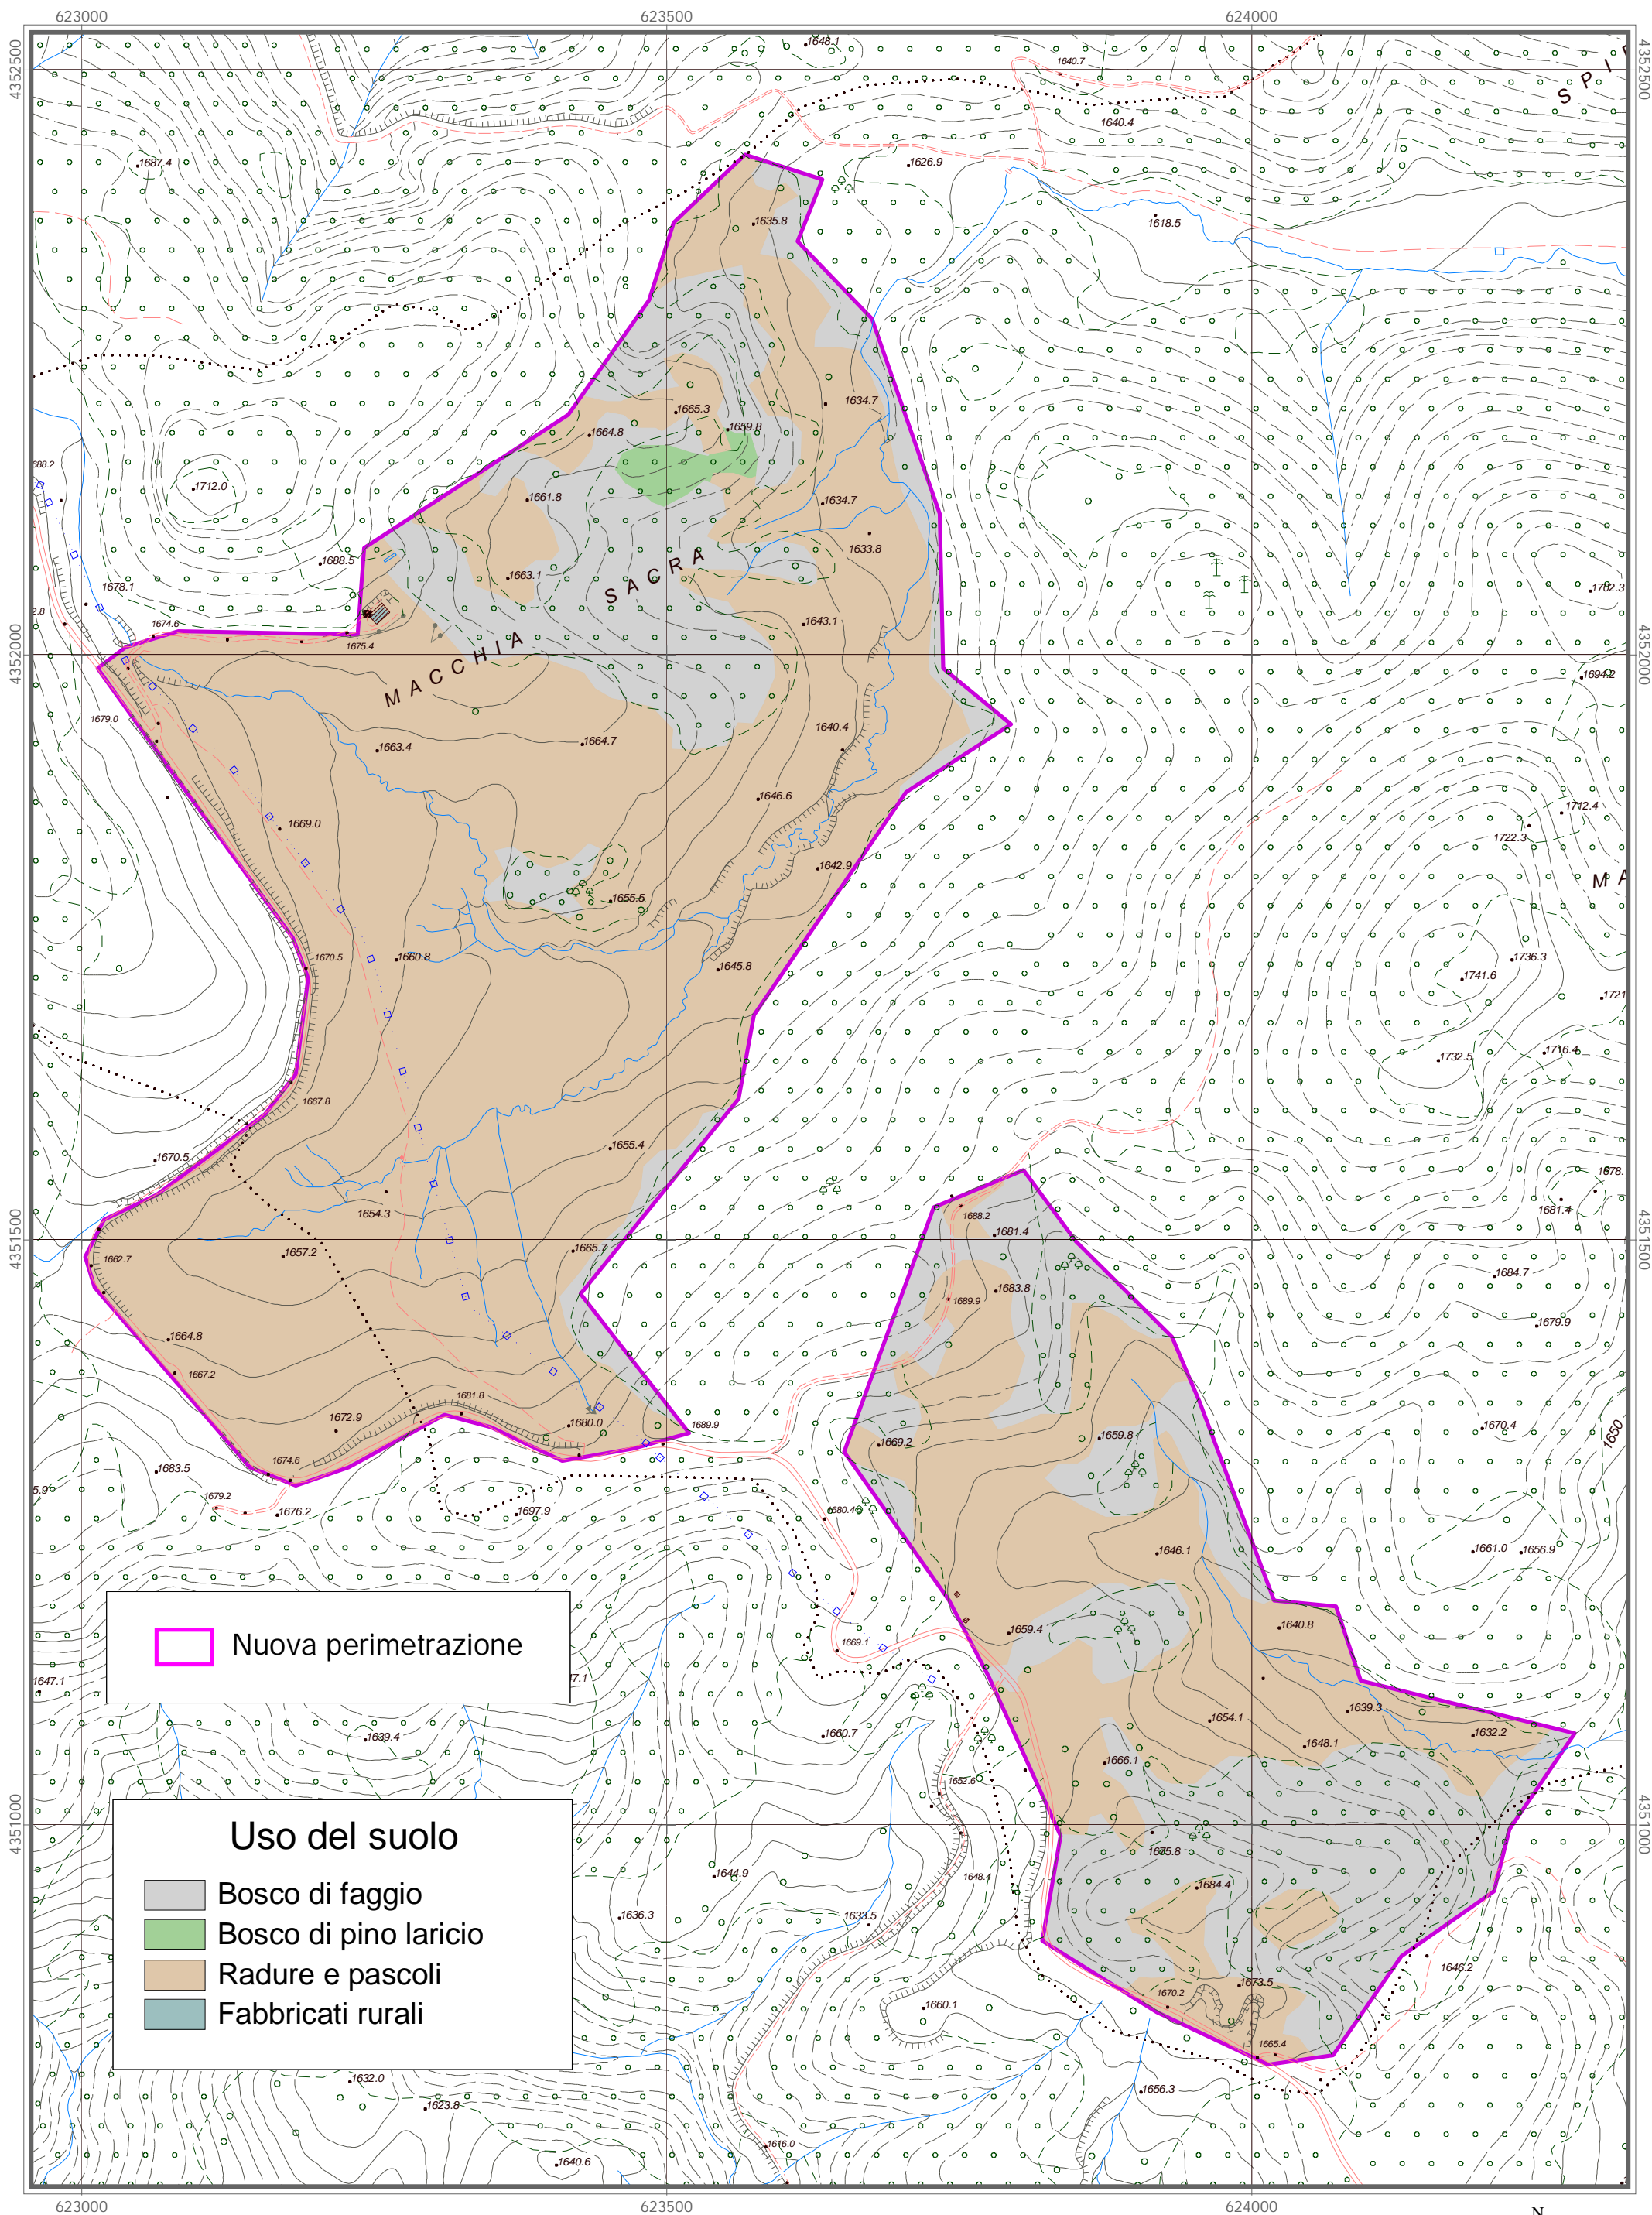

SIC Macchia Sacra. IT9310073. Scala 1:5.000

 Nuova perimetrazione

Uso del suolo

-  Bosco di faggio
-  Bosco di pino laricio
-  Radure e pascoli
-  Fabbricati rurali